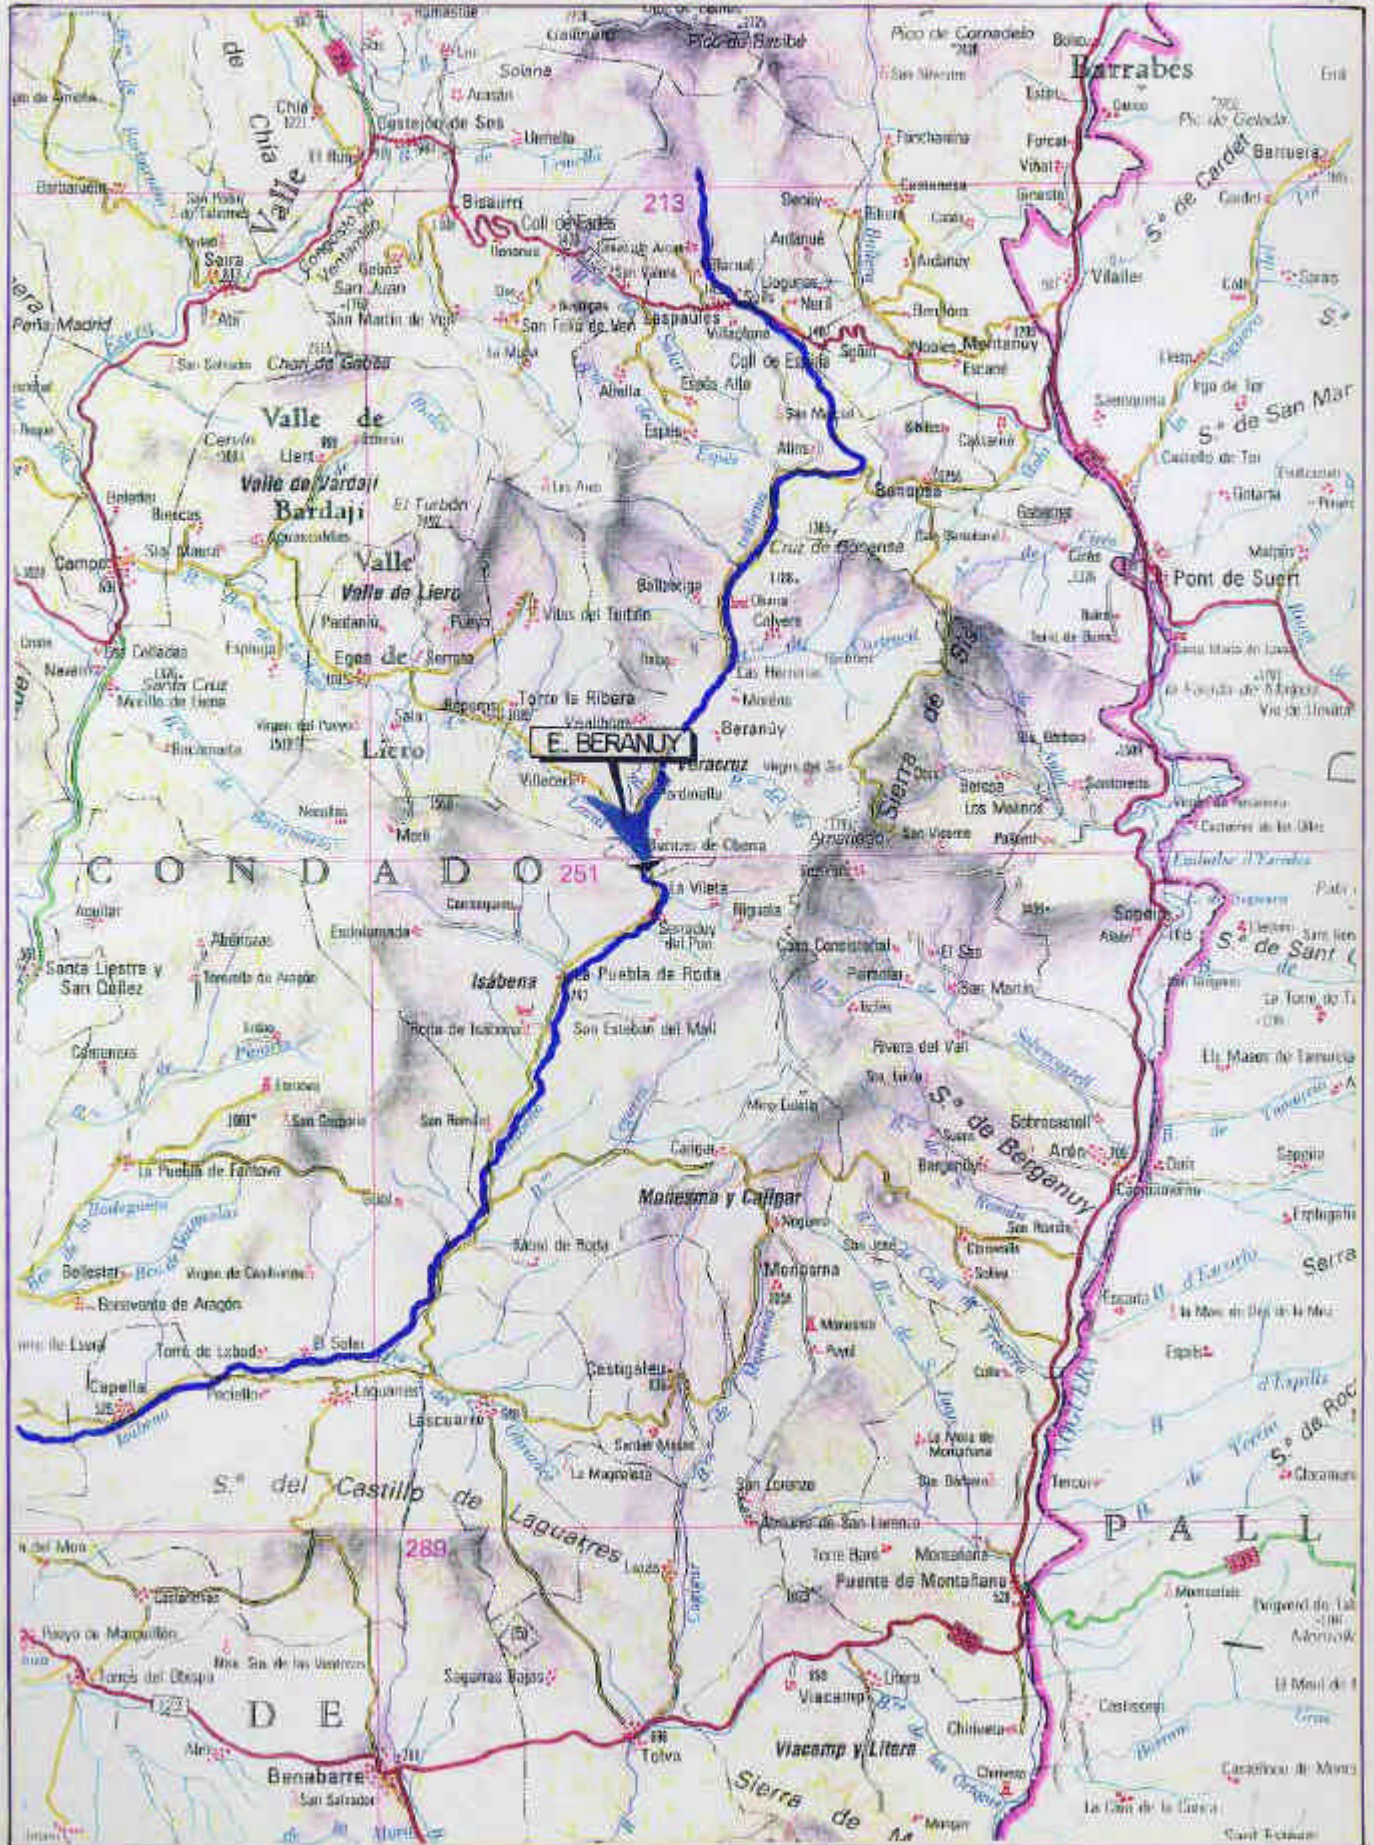

EMBALSE DE BERANUY

(Ficha EMB = 43)

ESCALA 1:200 000

Noviembre 1.996