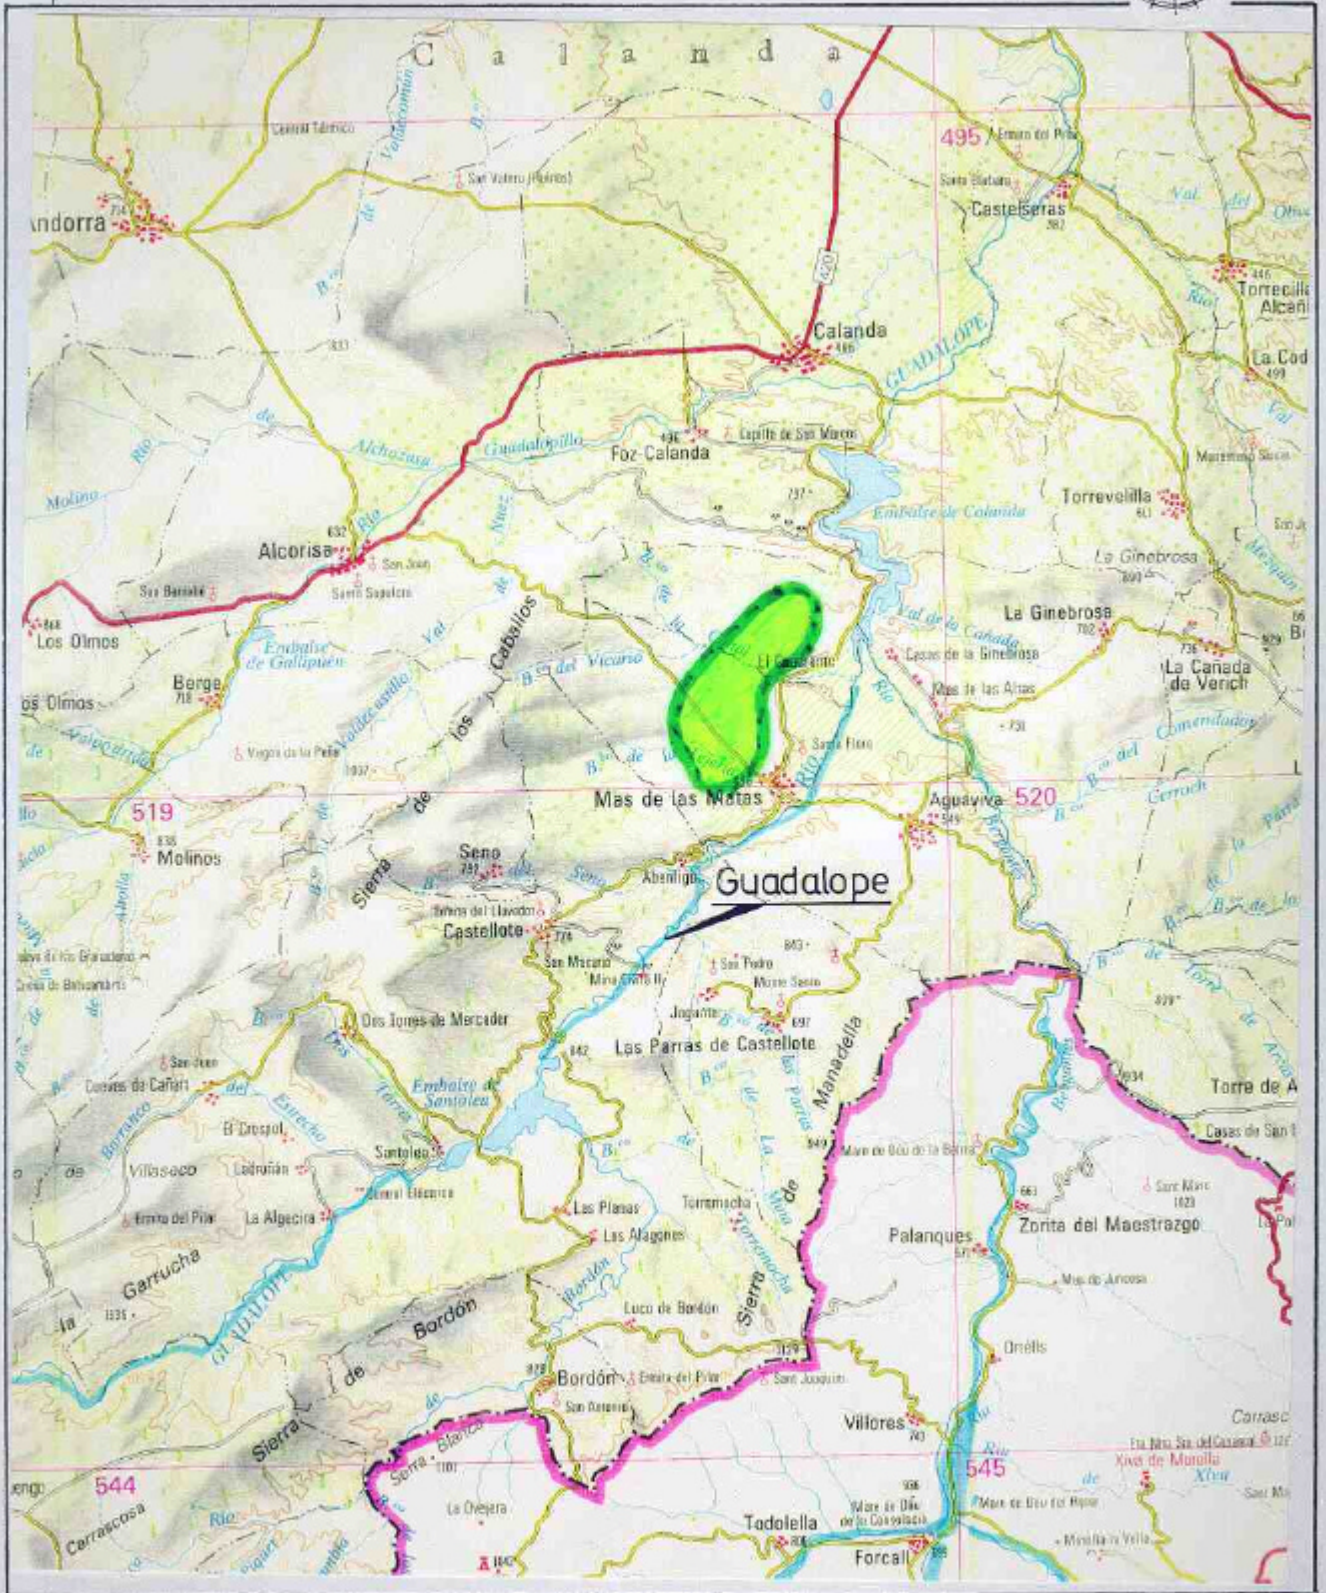

REGADIOS DE MAS DE LAS MATAS

(Ficha NR: 29)

ESCALA 1:200.000

Noviembre 1.996