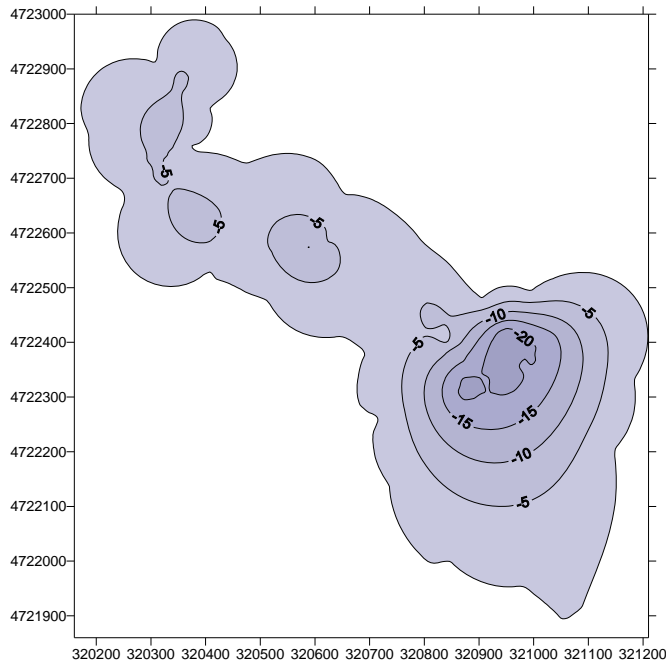

**Alta montaña, septentrional, profundo aguas ácidas (Tipo 1)**

**Estany Tort de Rius (IdMasa: 1018)**

Altitud: 2.354m s.n.m.

- Estany Romedo de Balx
- Estany de Travessany
- Estany Gento
- Ibón de Cregüña
- Estany Negre (de Boi)
- Laguna Larga
- Lac de Rius
- Estany de Sant Maurici
- Embalse de Arriel alto
- Tramacastilla
- Estany Superior de Saboredo
- Estany Negre (Espot)
- Estany Tort de Rius**
- Estany de Neriolo**
- Embalse de Brazato
- Ibón Grande de Batisielles
- Estany de Saboredo 2 (de Miei)
- Ibón inferior de Brazato

**Estany de Neriolo (IdMasa: 1021)**

Altitud: 2.304m s.n.m.