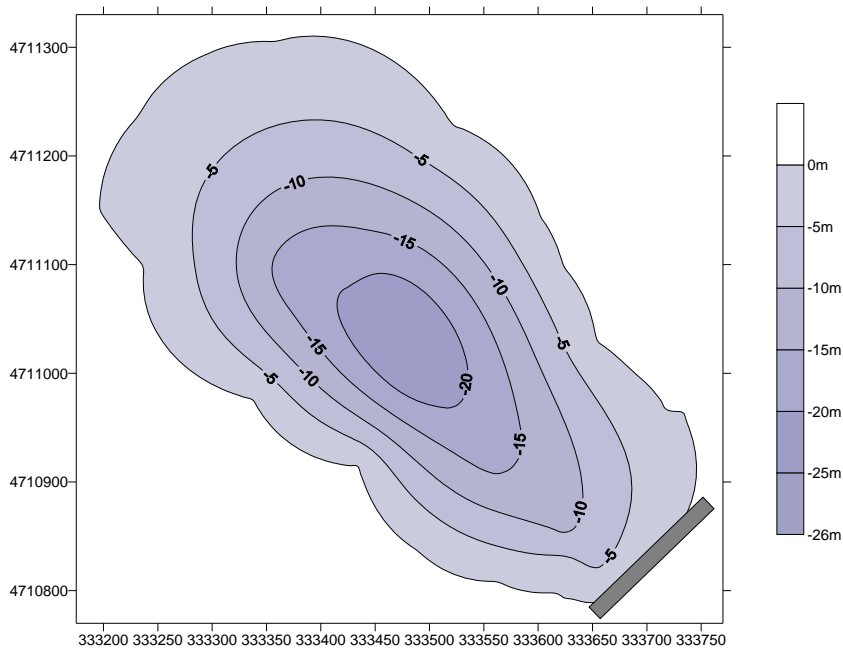

**Alta montaña, septentrional, profundo aguas ácidas (Tipo 1)**

**Estany Tort de Rius (IdMasa: 1018)**

Altitud: 2.354m s.n.m.

- Estany Romedo de Balx
- Estany de Travessany
- Estany Gento
- Ibón de Cregüña
- Estany Negre (de Boi)
- Laguna Larga
- Lac de Rius
- Estany de Sant Maurici
- Embalse de Arriel alto
- Tramacastilla
- Estany Superior de Saboredo
- Estany Negre (Espot)
- Estany Tort de Rius**
- Estany de Neriolo**
- Embalse de Brazato
- Ibón Grande de Batisielles
- Estany de Saboredo 2 (de Miei)
- Ibón inferior de Brazato

**Estany de Neriolo (IdMasa: 1021)**

Altitud: 2.304m s.n.m.